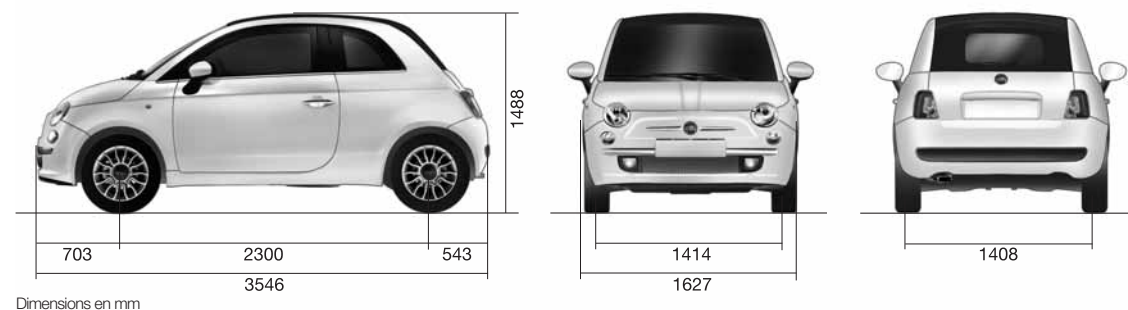

* Selon décret gouvernemental en vigueur.

CAPOTE SELLERIE AMBIANCE	Noir Eclipse				Rouge Météorite				Beige Lunaire			
	Noir 659	Rouge 660	Noir 661	Ivoire 662	Noir 663	Rouge 664	Noir 665	Gris 666	Noir 667	Rouge 668	Ivoire 669	Gris 670
PASTEL												
268 Bossa Nova White	■	■	■	■	■	■	■	■	-	■	-	■
MÉTALLISÉS												
612 Breakbeat Grey	■	■	■	■	■	■	-	■	-	■	-	■
695 Electroclash Grey	■	■	■	■	■	■	■	■	■	■	■	■
876 Crossover Black	■	■	■	■	■	■	-	■	-	■	-	■
PASTELS EXTRA SÉRIE												
111 Pasodoble Red	■	■	■	-	-	-	-	-	■	■	■	■
475 Goth Metal Blue	■	-	■	■	■	■	-	■	-	■	-	■
509 Tropicalia Yellow	-	-	■	-	-	-	-	-	-	-	-	-
735 Tech House Grey	■	■	■	■	■	■	■	■	-	■	■	■
952 Soul Blue	-	-	■	■	-	-	-	-	-	-	■	■
PERLES EXTRA SÉRIE												
164 Funk Red	■	■	■	-	-	-	-	-	■	■	-	■
270 Funk White	■	■	■	■	■	■	■	■	■	■	■	■

CAPOTE SELLERIE AMBIANCE	Noir Eclipse				Rouge Météorite				Beige Lunaire			
	Noir 710	Ivoire/Noir 711	Noir 712	Ivoire/Marron 713	Noir 714	Ivoire/Noir 715	Noir 716	Ivoire/Marron 717	Noir 718	Ivoire/Noir 719	Noir 720	Ivoire/Marron 721
PASTEL												
268 Bossa Nova White	■	■	■	■	■	■	-	■	■	■	-	■
MÉTALLISÉS												
612 Breakbeat Grey	■	■	-	■	■	■	-	■	■	■	-	■
695 Electroclash Grey	■	■	■	■	■	■	-	■	■	■	-	■
876 Crossover Black	■	■	■	■	■	■	■	■	■	■	■	■
PASTELS EXTRA SÉRIE												
111 Pasodoble Red	■	■	■	-	-	-	-	-	■	■	-	■
475 Goth Metal Blue	■	■	-	■	■	■	-	■	■	■	-	■
509 Tropicalia Yellow	■	-	■	-	-	-	-	-	-	-	-	-
735 Tech House Grey	■	■	■	■	■	■	-	■	-	■	-	■
952 Soul Blue	■	■	■	■	-	-	-	-	■	■	■	■
PERLES EXTRA SÉRIE												
164 Funk Red	■	■	■	-	-	-	-	-	■	■	-	■
270 Funk White	■	■	■	■	■	■	-	■	■	■	-	■

■ : disponible - : non disponible.

eco:Drive™

La clef d'une conduite plus éco.